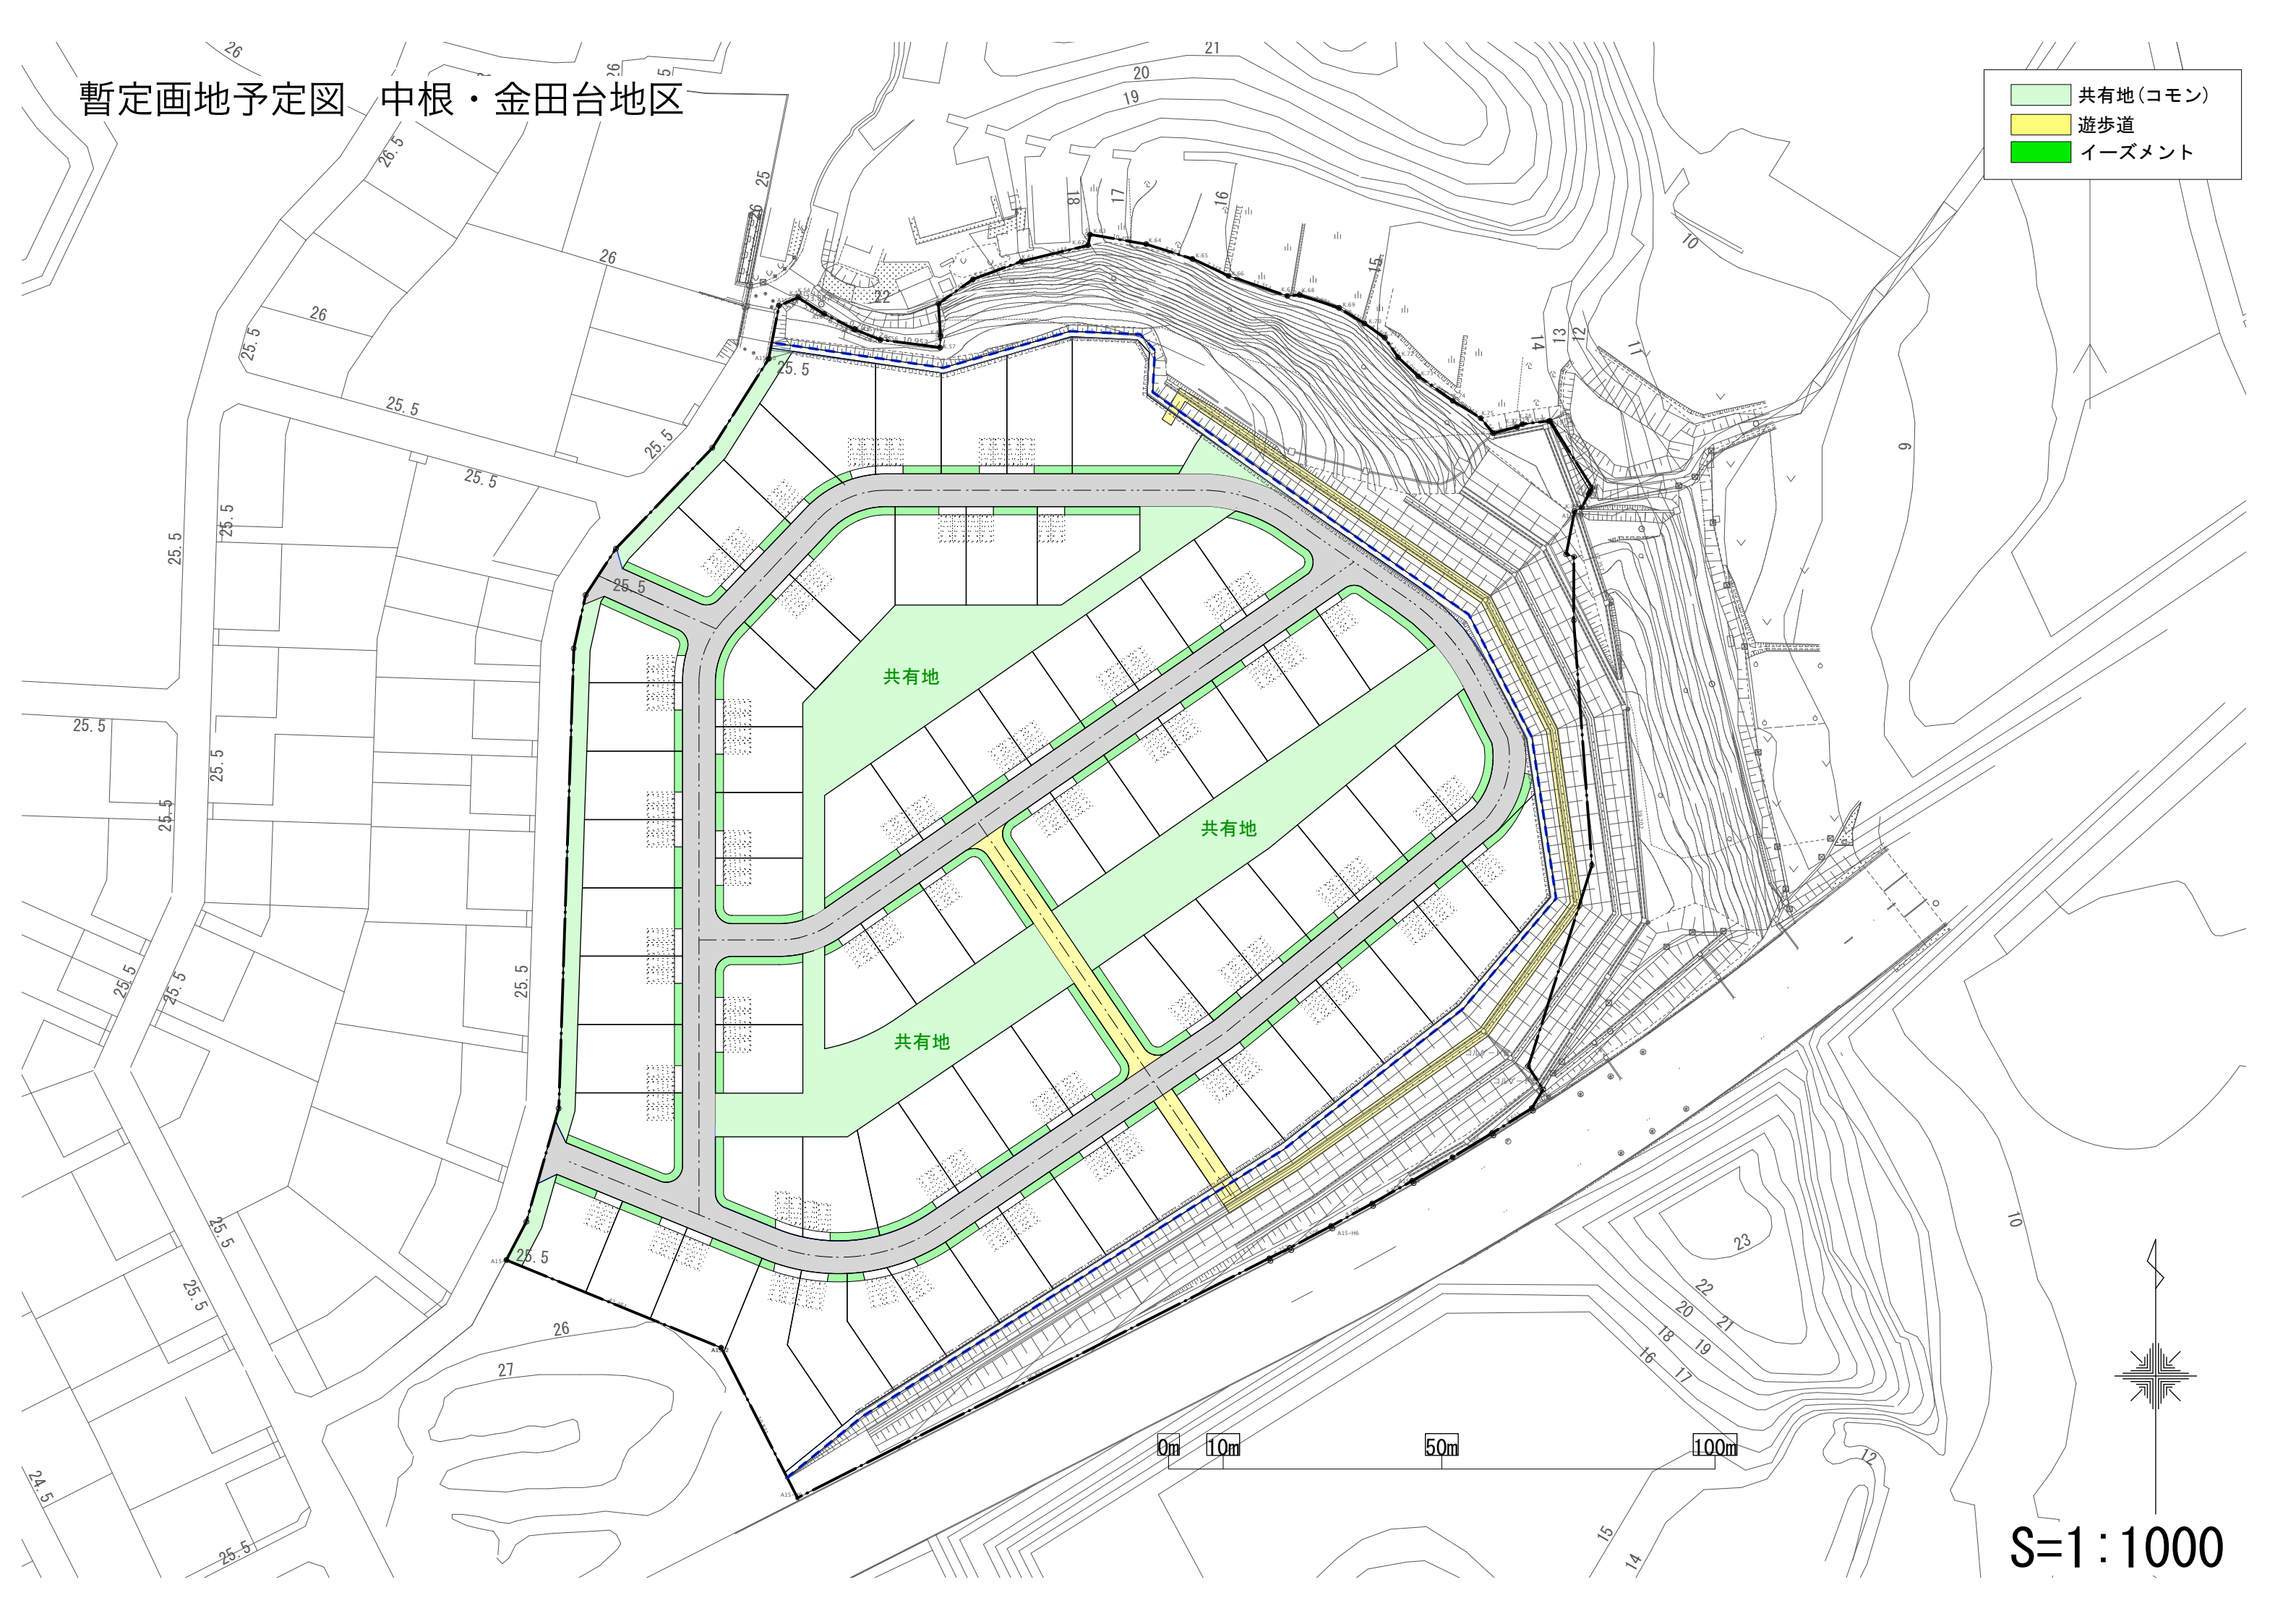

暫定画地予定図 中根・金田台地区

- 共有地(コモン)
- 遊歩道
- イーズメント

S=1:1000